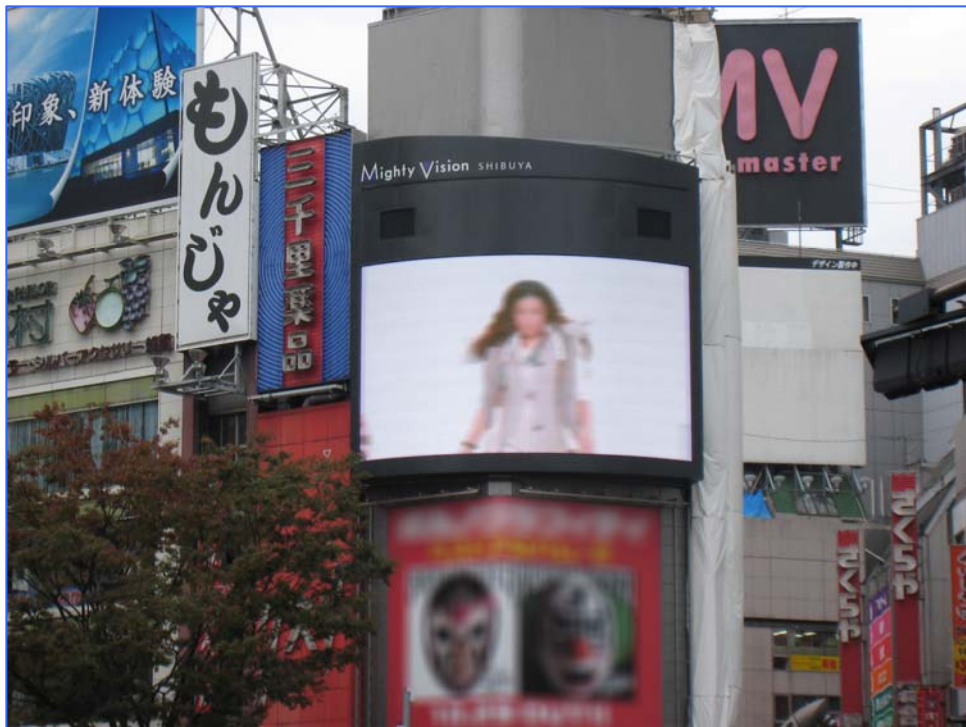

Mighty Vision SHIBUYA

渋谷駅前にあります大型ビジョンです。

設置場所

渋谷駅前交差点

画面サイズ

約438インチ (H 5.6m×W 9.92m)

放映時間

9:00~24:00 (15H)